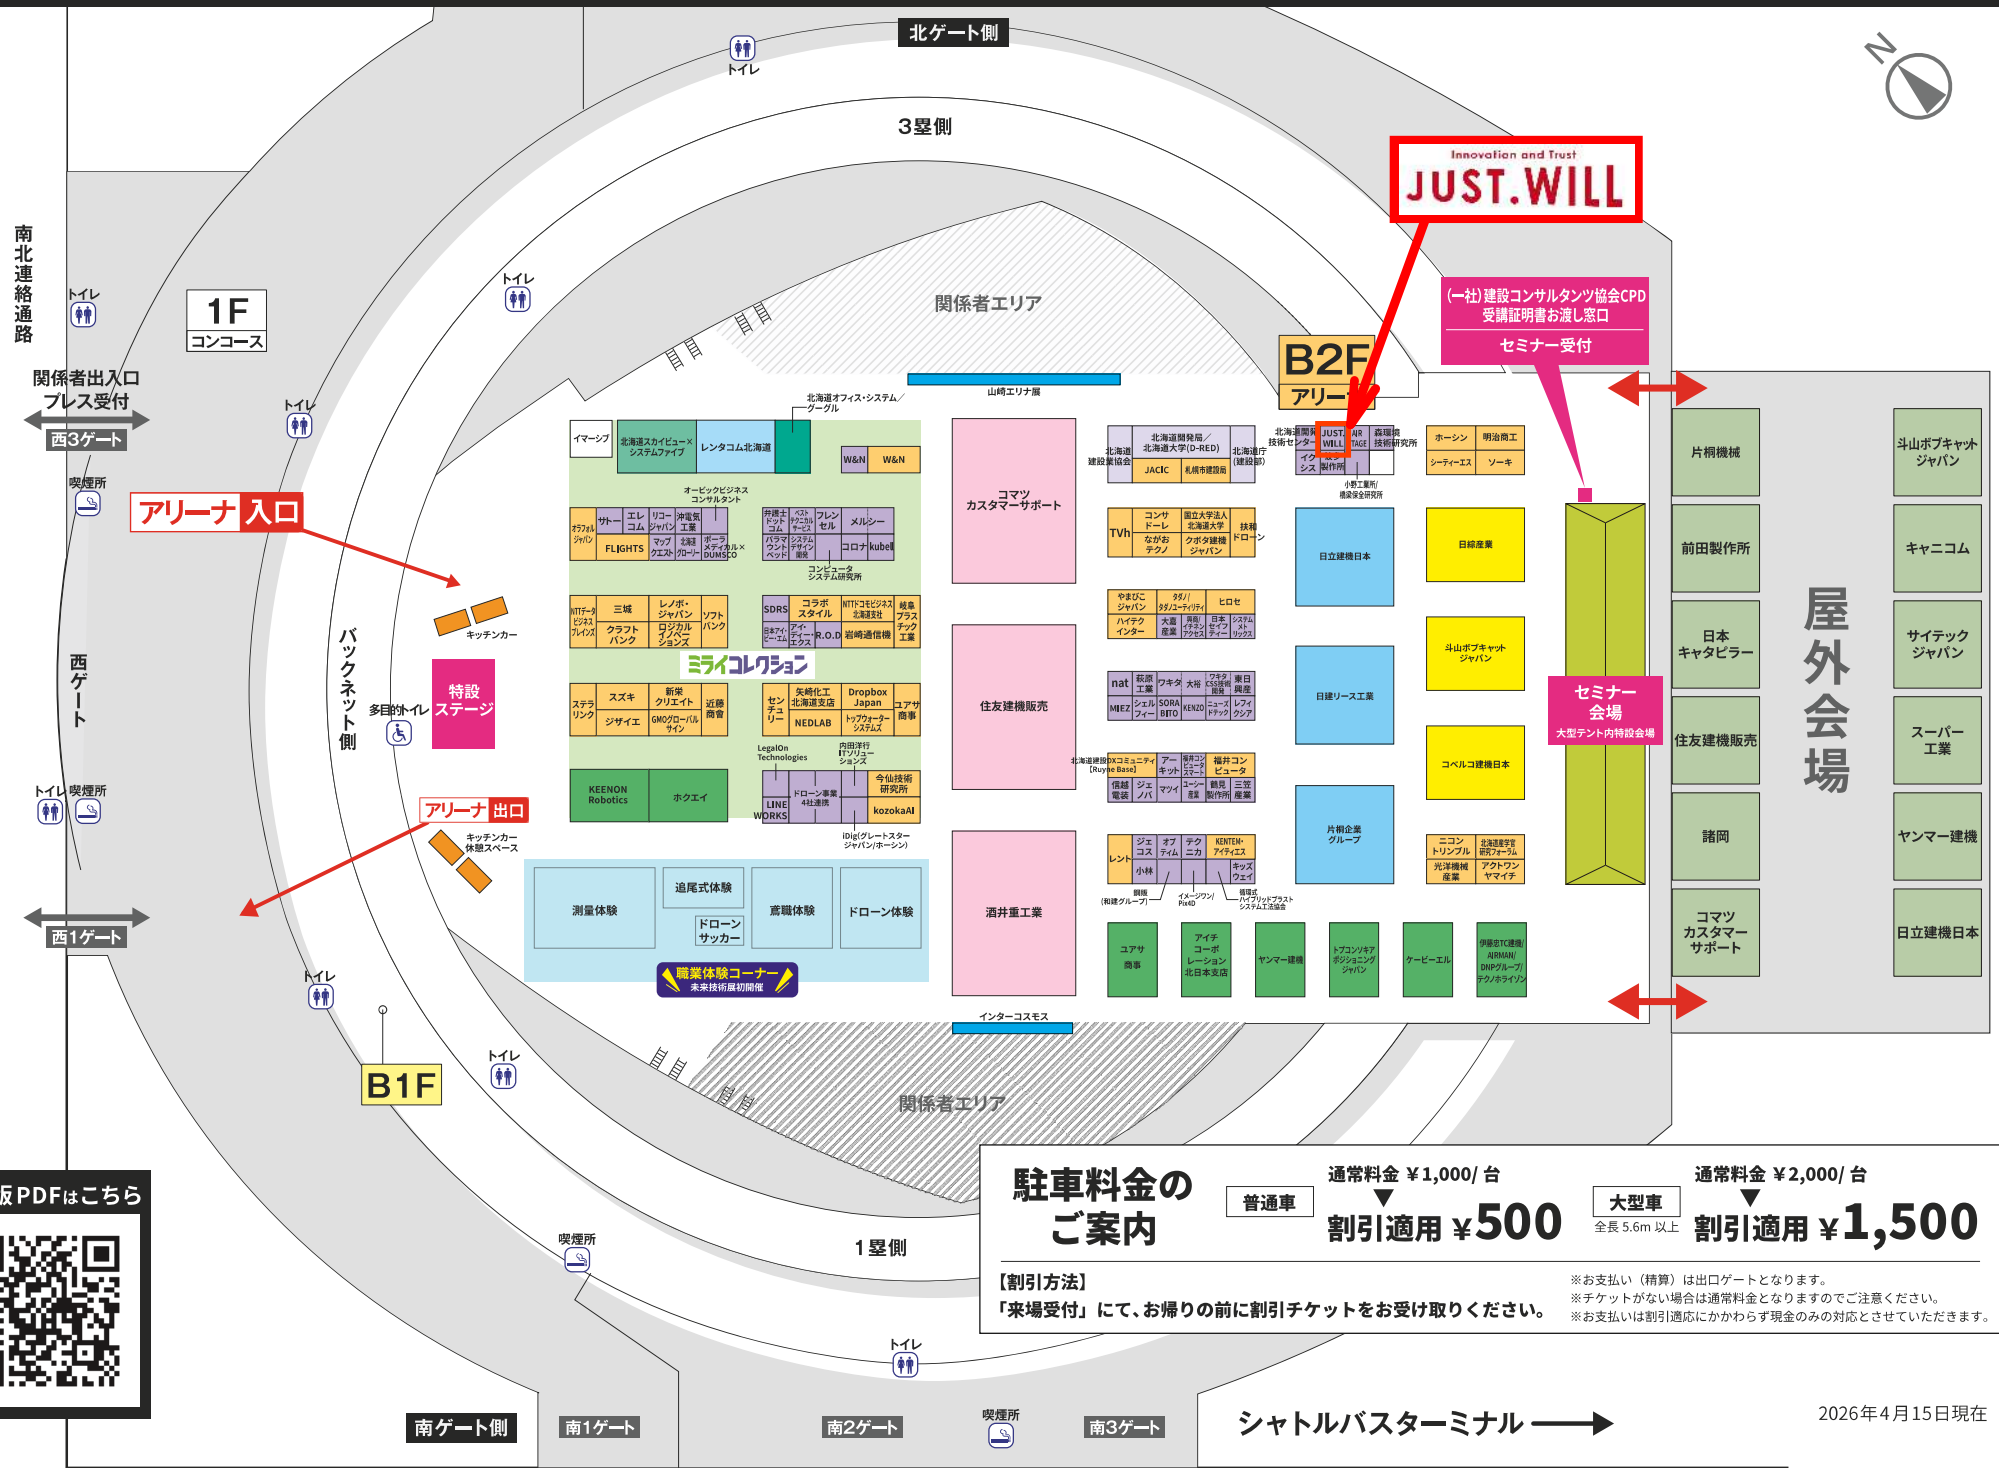

← 福住駅

**アリーナ 入口**

**特設 ステージ**

**アリーナ 出口**

Innovation and Trust  
**JUST.WILL**

(一社) 建設コンサルタンツ協会CPD  
受講証明書お渡し窓口  
セミナー受付

**セミナー 会場**  
大型テント内特設会場

**屋外会場**

**駐車料金のご案内**

普通車	通常料金 ¥1,000/台	大型車 全長 5.6m 以上	通常料金 ¥2,000/台
	<b>割引適用 ¥500</b>		<b>割引適用 ¥1,500</b>

**【割引方法】**  
「来場受付」にて、お帰りの前に割引チケットをお受け取りください。  
※お支払い（精算）は出口ゲートとなります。  
※チケットがない場合は通常料金となりますのでご注意ください。  
※お支払いは割引適用にかかわらず現金のみの対応とさせていただきます。

最新版PDFはこちら

シャトルバスターミナル →